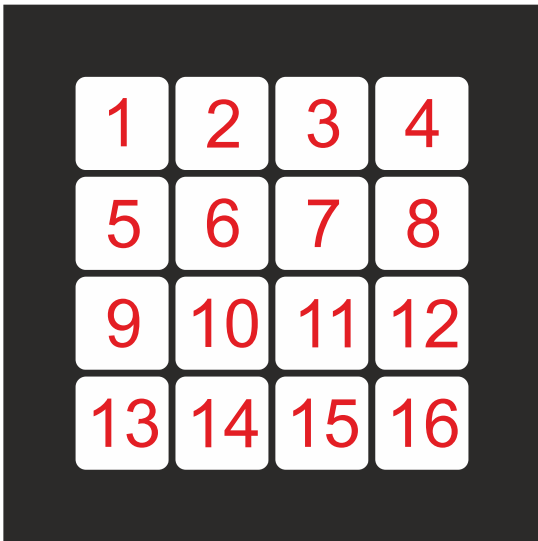

Uniwersalna klawiatura membranowa 16-przyciskowa KL-18.16

KOLORYSTYKA

- CZARNY
- BIAŁY

UKŁAD POŁĄCZEŃ

	1	2	3	4
5	16	15	14	13
6	12	11	10	9
7	8	7	6	5
8	4	3	2	1

MASZCZYK[®]
OBUDOWY DLA ELEKTRONIKI