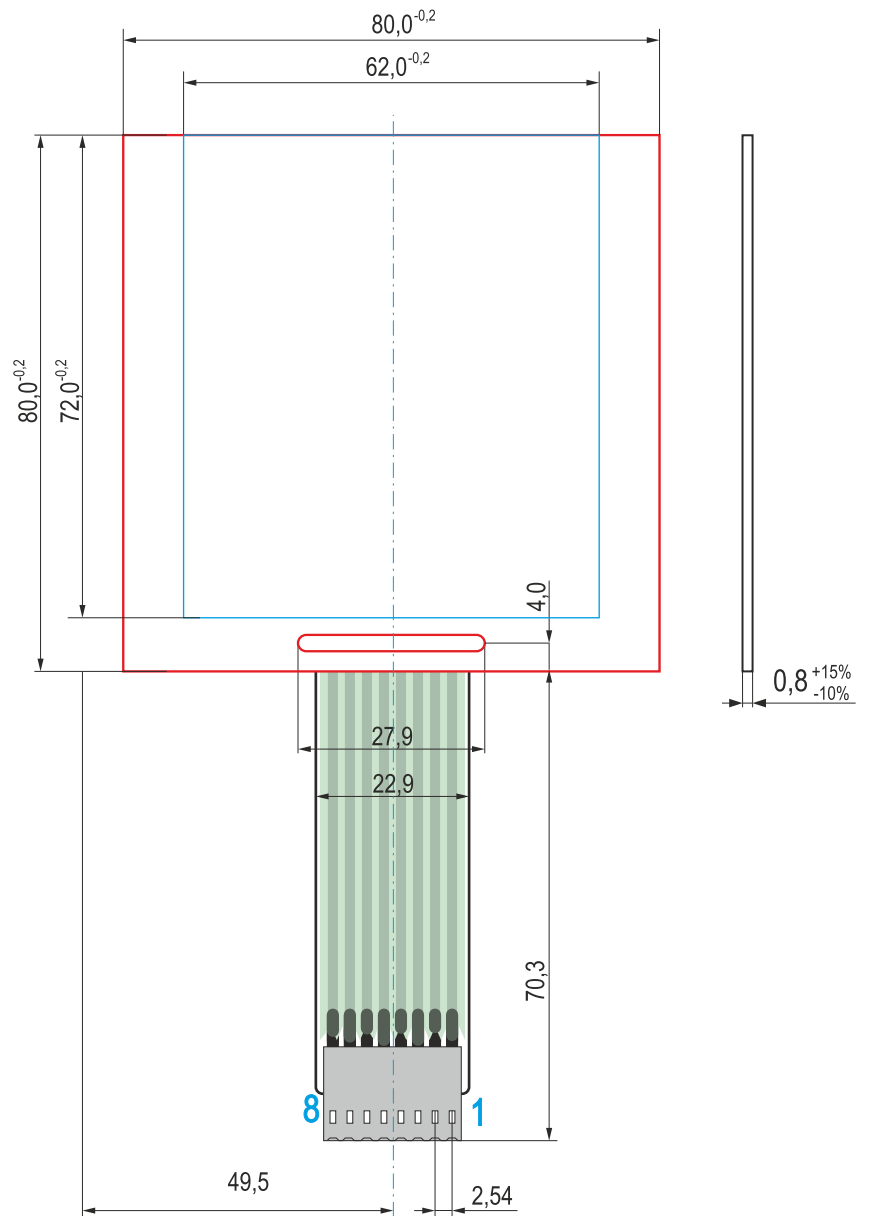

Uniwersalna klawiatura membranowa 16-przyciskowa KL-18.16

KOLORYSTYKA

- CZARNY
- BIAŁY

UKŁAD POŁĄCZEŃ

	1	2	3	4
5	16	15	14	13
6	12	11	10	9
7	8	7	6	5
8	4	3	2	1

MASZCZYK[®]
OBUDOWY DLA ELEKTRONIKI