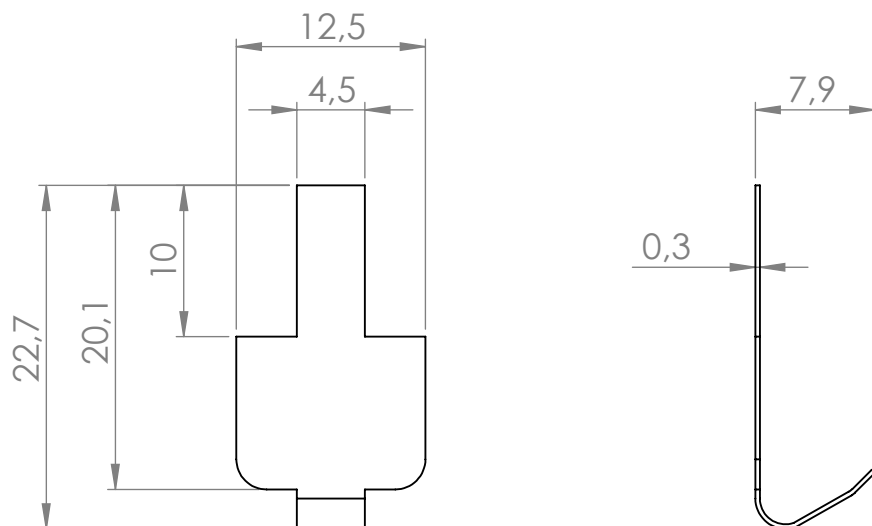

styk B

styk A

Tolerancja wymiarowa $\pm 0,3$ mm

Elementy składowe:

5x styk A
2x styk B

Format A4	Skala 2:1
Nr produktu SB - 10	

„MASZCZYK”
05-071 Sulejówek-Miłosna
ul. Mickiewicza 10
tel: (22) 783-45-20 kom: 602-726-086