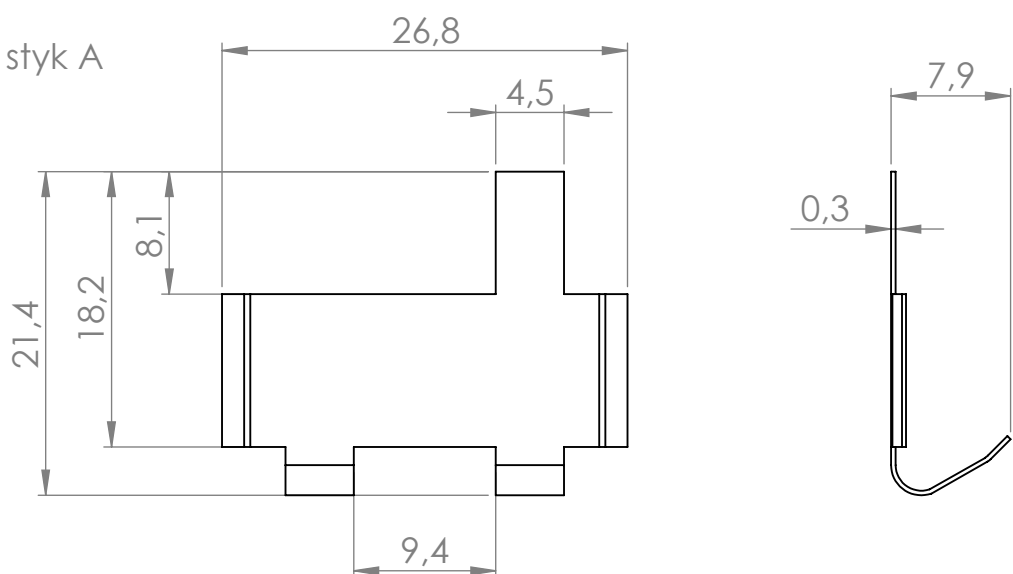

styk B

styk A

Tolerancja wymiarowa $\pm 0,3$ mm

Elementy składowe:

5x styk A
2x styk B

Format A4	Skala 2:1
Nr produktu SB - 10	

„MASZCZYK”
05-071 Sulejówek-Miłosna
ul. Mickiewicza 10
tel: (22) 783-45-20 kom: 602-726-086