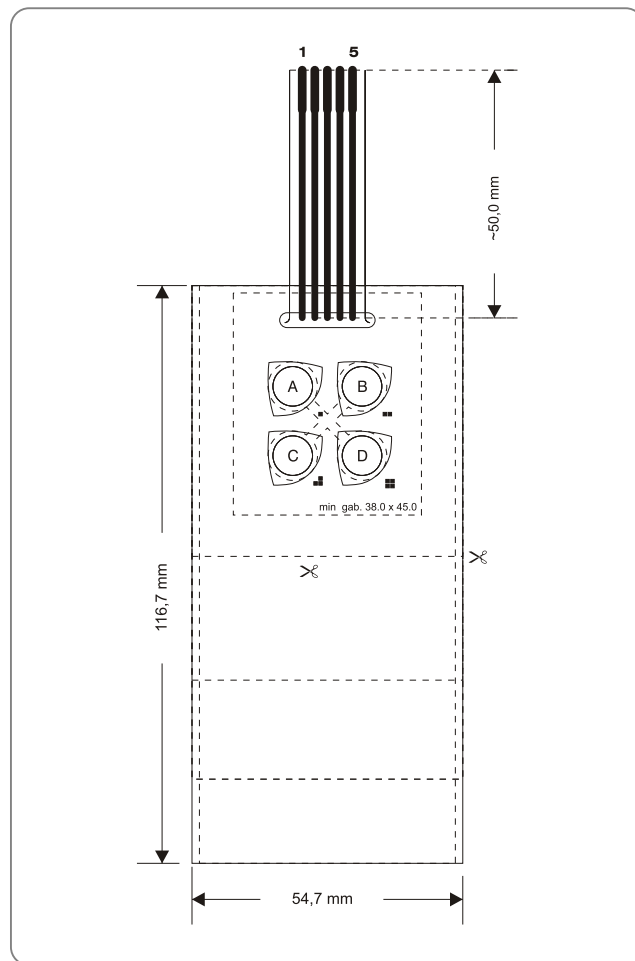

# Uniwersalna klawiatura membranowa 4-przyciskowa KL-3.4Y

nr katalogowy:		<b>KL-3.4Y</b>			połączenia elektryczne /wg kolejności pinów/	pin 1:	C
wymiar całkowity:		54,7 x 116,7				pin 2:	A
możliwy wymiar min.:		38,0 x 45,0				pin 3:	D
kolorystyka	tło:	RAL 7043	złącze	TTR /non ZIF/ kątowe		pin 4:	B
	przyciski:	RAL 1003		raster: 2,54mm		pin 5:	masa