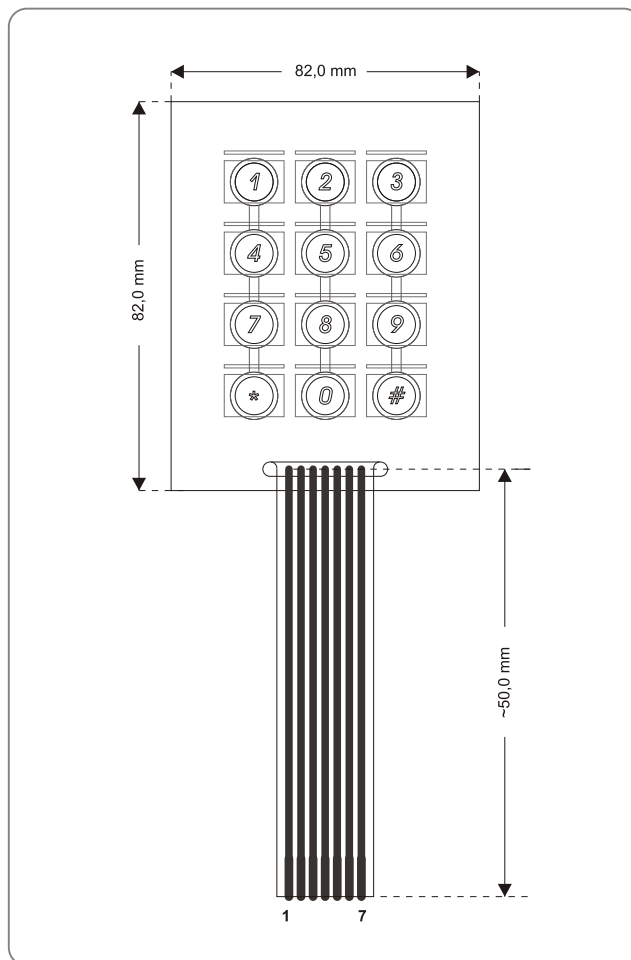

# Uniwersalna klawiatura membranowa 12-klawiszowa KL-5.12

nr katalogowy:		KL-5.12			połączenia elektryczne /wg kolejności pinów/	pin 1:	1, 4, 7, *
wymiar całkowity:		65,0 x 82,0				pin 2:	2, 5, 8, 0
możliwy wymiar min.:		65,0 x 82,0				pin 3:	3, 6, 9, #
kolorystyka	tło:	CZARNY	złącze	zaszywane CRIMPFLEX kątowe		pin 4:	*, 0, #
	przyciski:	RAL 9002 RAL 1003		raster: 2,54mm		pin 5:	7, 8, 9
						pin 6:	4, 5, 6
						pin 7:	1, 2, 3