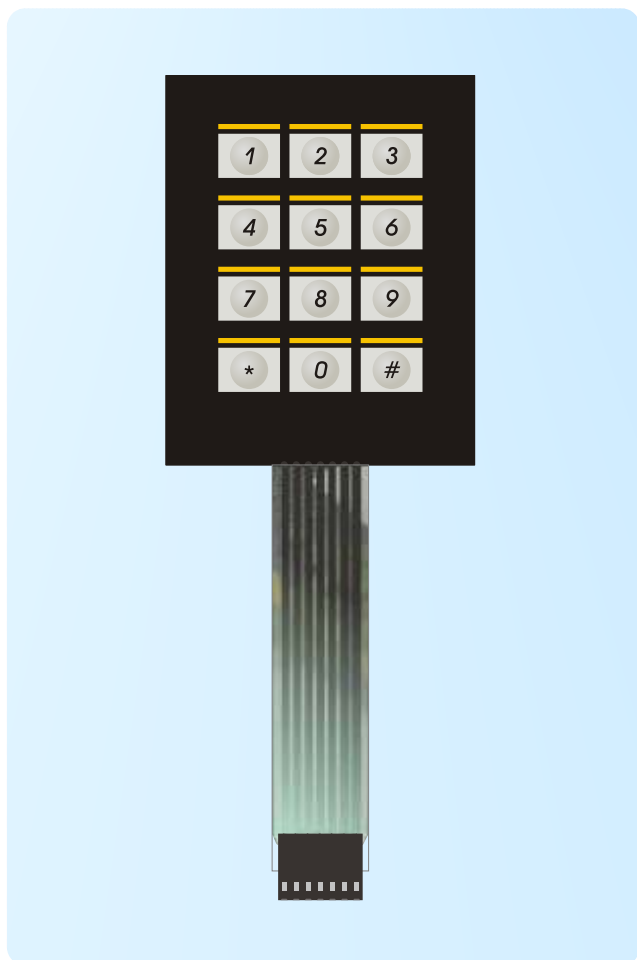

# Uniwersalna klawiatura membranowa 12-klawiszowa KL-5.12

nr katalogowy:		KL-5.12			połączenia elektryczne /wg kolejności pinów/	pin 1:	1, 4, 7, *
wymiar całkowity:		65,0 x 82,0				pin 2:	2, 5, 8, 0
możliwy wymiar min.:		65,0 x 82,0				pin 3:	3, 6, 9, #
kolorystyka	tło:	CZARNY	złącze	zaszywane CRIMPFLEX kątowe		pin 4:	*, 0, #
	przyciski:	RAL 9002 RAL 1003		raster: 2,54mm		pin 5:	7, 8, 9
						pin 6:	4, 5, 6
						pin 7:	1, 2, 3