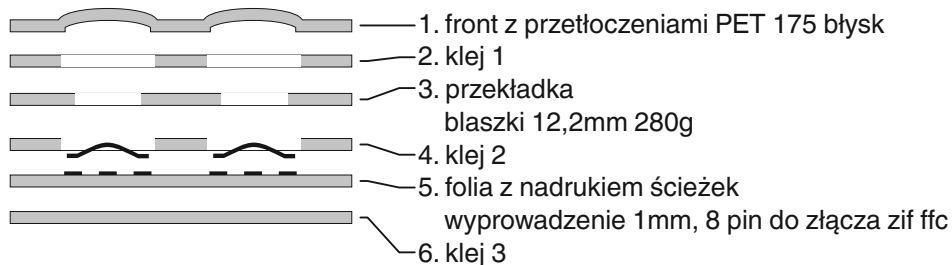

Druk CMYK+W

- 1 F1
- 2 F2
- 3 F3
- 4 F4
- 5 F5
- 6 F6
- 7 •
- 8 wspólny

 przetłoczenia płaskie, 7x  $\varnothing=10\text{mm}$

Projekt	MAS-051
Ozn. klienta	klawiatura Hand Fit 7p1
Data	2013.09.26