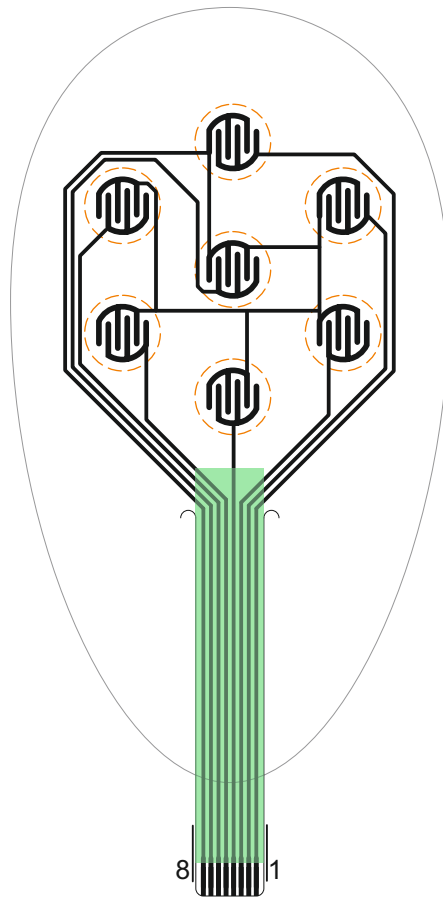

Druk CMYK+W

- 1 F1
- 2 F2
- 3 F3
- 4 F4
- 5 F5
- 6 F6
- 7 •
- 8 wspólny

 przetłoczenia płaskie, 7x  $\varnothing=10\text{mm}$

Projekt	MAS-051
Ozn. klienta	klawiatura Hand Fit 7p1
Data	2013.09.26