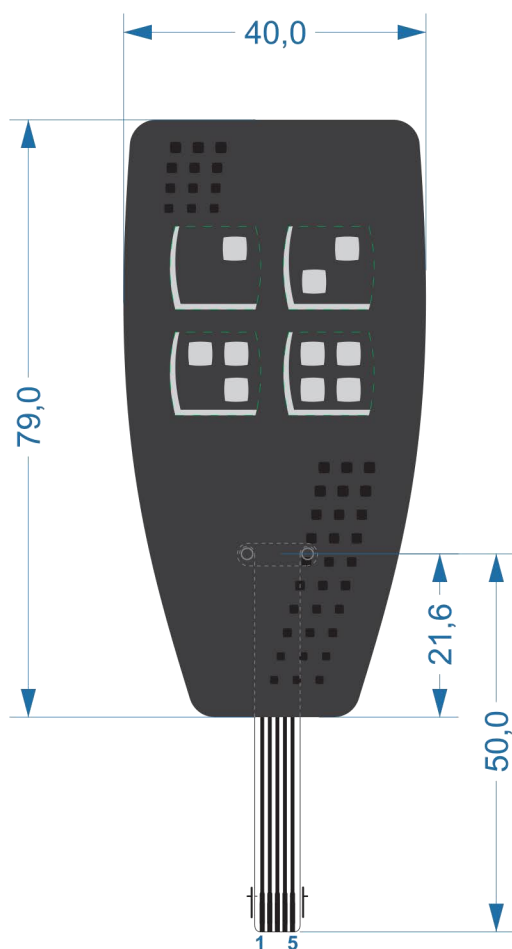

- RAL 7047
- RAL 7021
- miejsca błyszczące  
(elementy grafiki  
+ przyciski)
- przetłoczenia

blaszki 4x 8,4mm, 220g

1	wspólny
2	
3	
4	
5	

Format A4	Skala 1:1
Nr produktu KL-22.4 (jasna)	

„MASZCZYK”  
05-071 Sulejówek-Miłosna  
ul. Mickiewicza 10  
tel: (22) 783-45-20 kom: 602-726-086

- RAL 7047
- RAL 9005
- miejsca błyszczące  
(elementy grafiki  
+ przyciski)

przetłoczenia

blaszki 4x 8,4mm, 220g

1	wspólny
2	
3	
4	
5	

Format A4	Skala 1:1
Nr produktu KL-22.4 (czarna)	

„MASZCZYK”  
05-071 Sulejówek-Miłosna  
ul. Mickiewicza 10  
tel: (22) 783-45-20 kom: 602-726-086